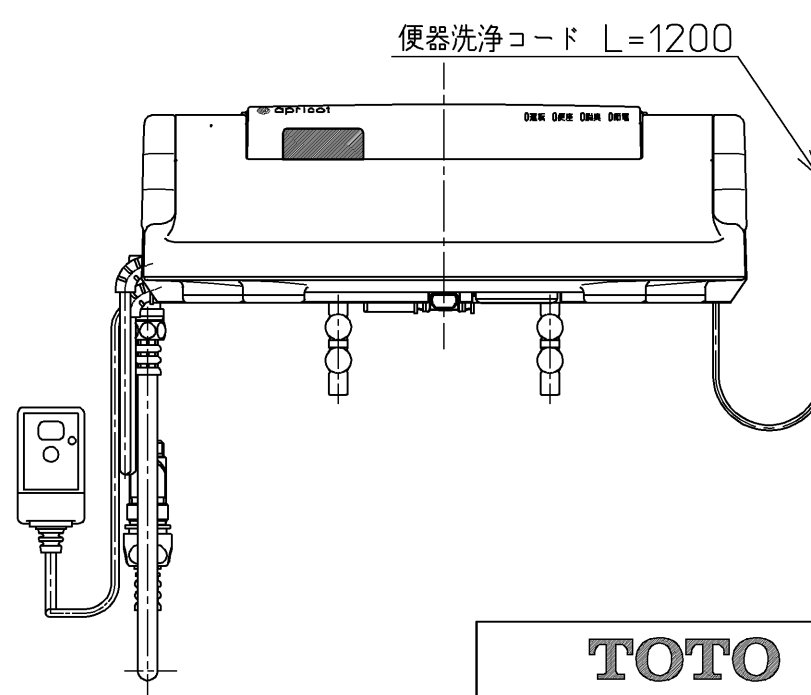

便器洗浄コード L=1200

NEW CSR/一般地仕様の場合

NEW CS(C770系)・CS430 /一般地・寒冷地仕様の場合
NEW CSR(C670系) /寒冷地仕様の場合

<特殊内容>

1. 便ふたなし品
2. 本体着脱部を金属製にしたもの。

*定格 交流100V-1277W 50/60Hz

TOTO		単位 mm	名称
製図 北田	検図 藤原 池田	日付 02-10-08	洗淨乾燥脱臭暖房便座
備考		尺度 1 : 5	品番 TCF4020ARV86
			図番 TCF4020ARV86_A1000
			ページNo. 1-1 (改)