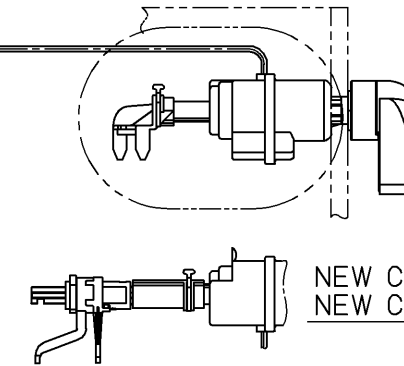

便器洗浄コード L=1200

NEW CSR/一般地仕様の場合

NEW CS(C770系)・CS430 /一般地・寒冷地仕様の場合
NEW CSR(C670系) /寒冷地仕様の場合

<特殊内容>

1. 便ふたなし品
2. 本体着脱部を金属製にしたもの。

*定格 交流100V-1277W 50/60Hz

TOTO		単位 mm	名称
製図 北田	検図 藤原 池田	日付 02-10-08	洗淨乾燥脱臭暖房便座
備考		尺度 1 : 5	品番 TCF4020ARV86
			図番 TCF4020ARV86_A1000
			ページNo. 1-1 (改)